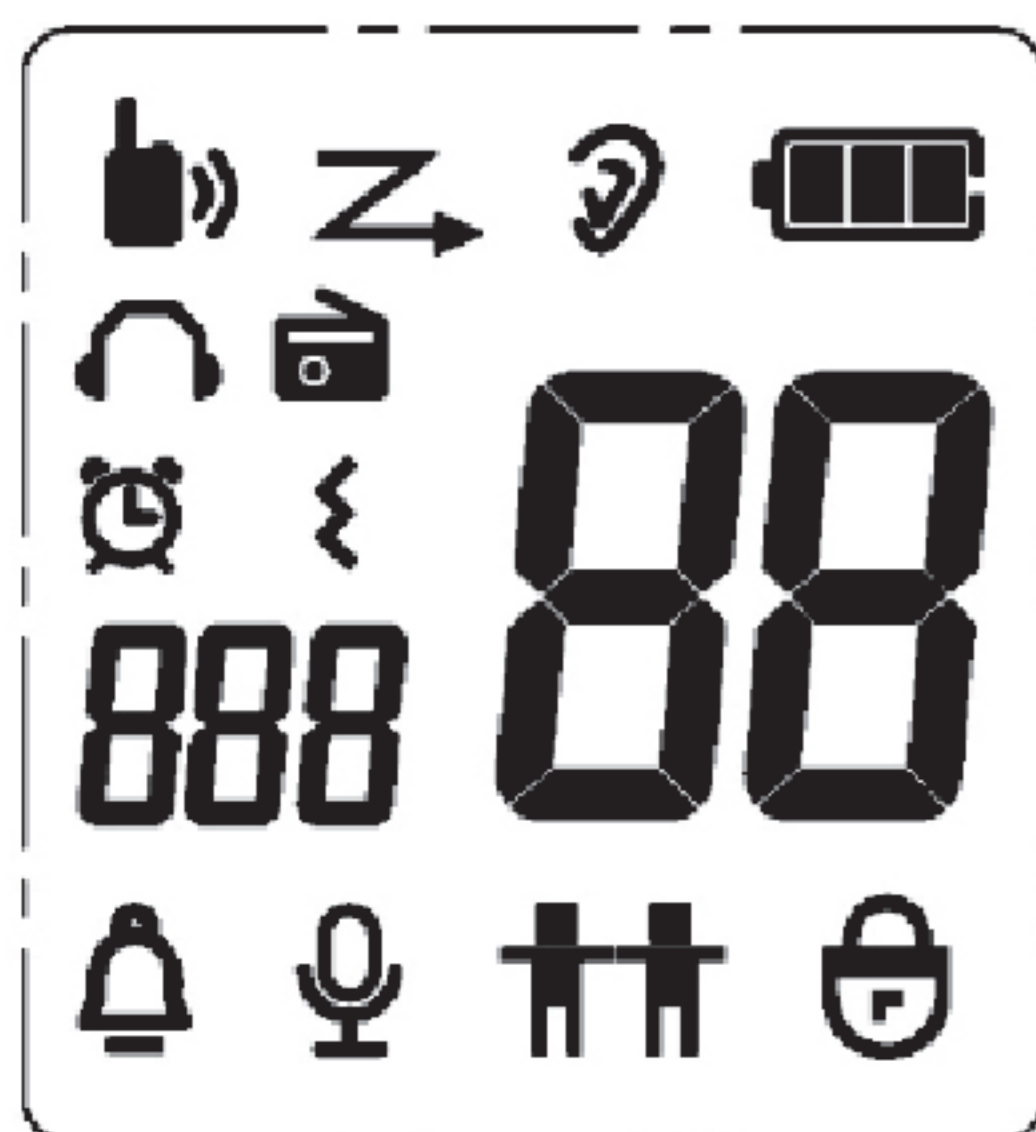

图标示意

	发射中		倒计时
	接收中		震动功能
	扫描功能		呼叫铃声
	监听功能		声控功能
	电量指示		快速组队发起
	耳机工作模式		快速组队加入
	FM收音机		键盘锁
	秒表		

菜单操作介绍

按【MENU】键，按【↑/↓】键选择功能，闪烁功能图标时表示目前停留的功能，按【OK】键确认操作后，功能图标由闪烁→常亮；当功能未被开启时，无功能图标指示。

本机功能列表

功能列表		
开机/关机	快速组队	*被叫时震动提示
发射/接收	多模手电筒	发射/结束提示音
双守候	一键紧急求救	10种呼叫铃声
主信道切换	VOX 免持对讲	TOT 超时禁发设置
副信道切换	秒表	回复挂起时间
204个标准亚音	倒计时功能	恢复出厂设置
尾音消除	FM 收音机	*充电指示
扫描	电量显示	充电识别
监听	低电量提醒	收发指示
键盘锁	*外接耳机	背光灯
音量调节	按键提示音	

其他功能：

背夹式指南针：请在便捷拆下背夹后使用，以免电子器件影响磁场

坚固D字扣：请选用合适的快扣进行安装

本机参数

频率范围：公众频率

信道总数：20

输出功率：0.5W

外形尺寸：29mm * 57.5mm * 120.7mm(不含天线)