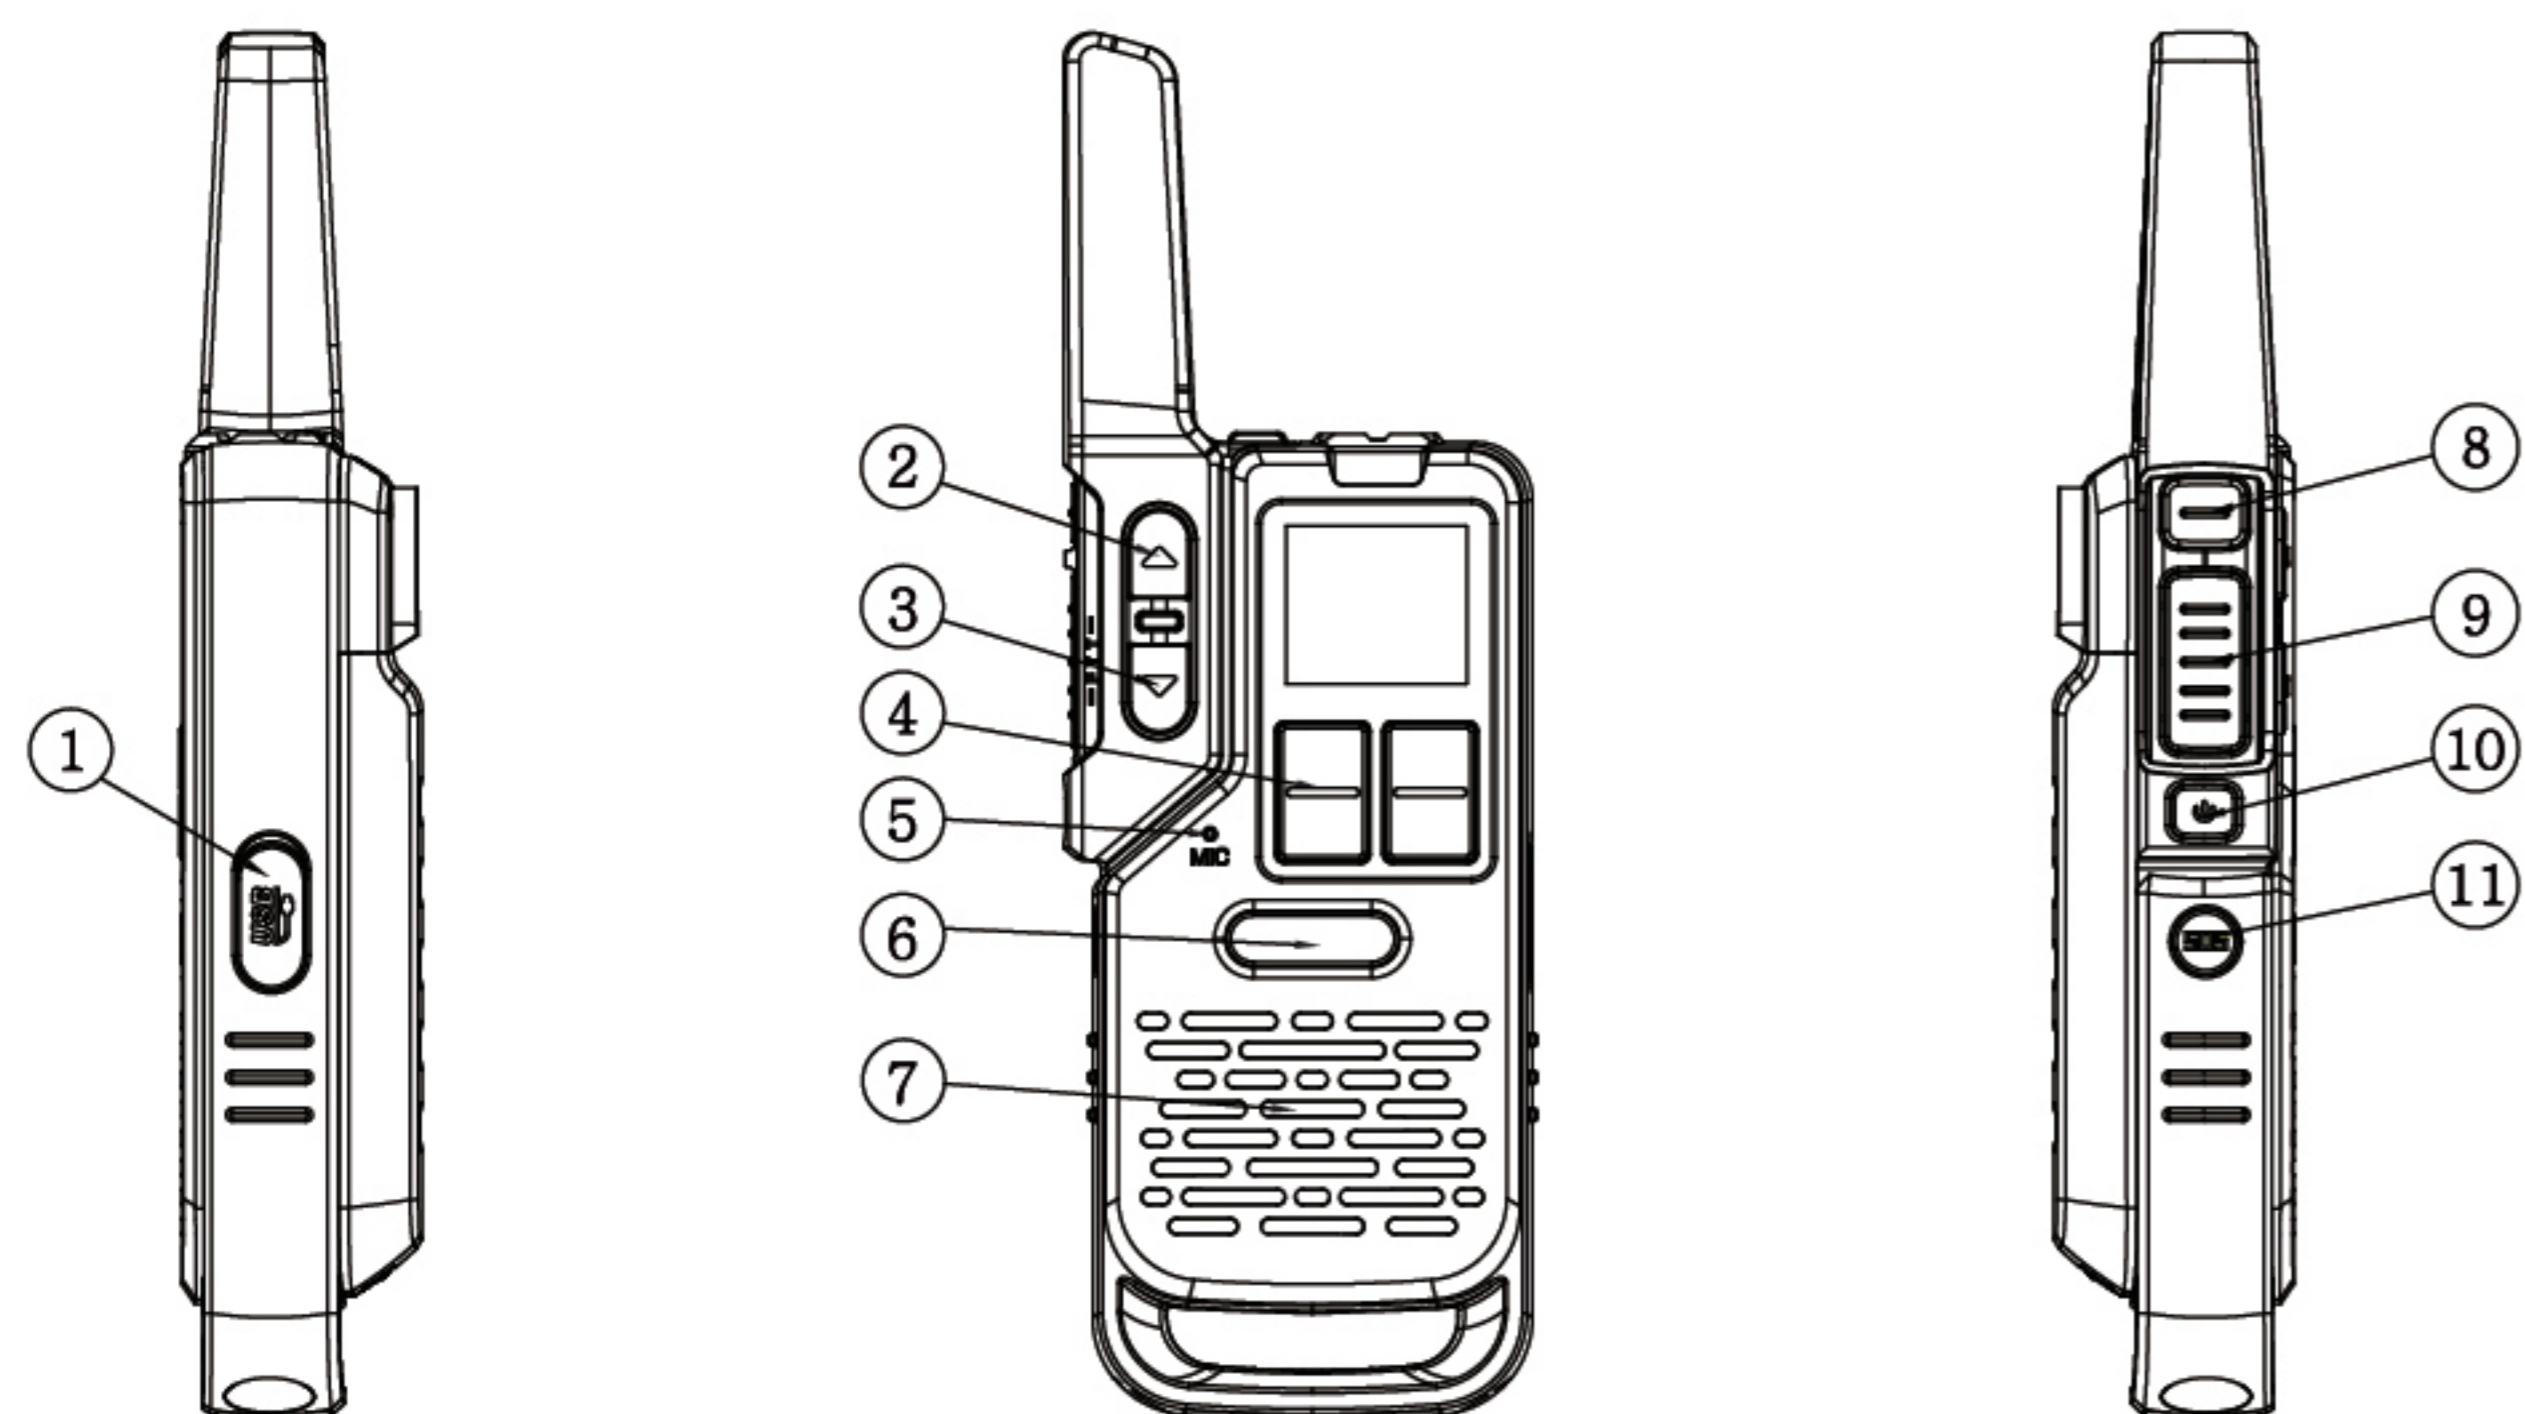

熟悉本机

①	USB充电接口	⑤	麦克风	⑨	PTT键
②	↑/递增键	⑥	TALK键盘	⑩	电源键
③	↓/递减键	⑦	喇叭区域	⑪	SOS键
④	功能键区	⑧	快速组队键		/
功能键区	包括【MENU】【OK】【手电筒】【呼叫铃声】